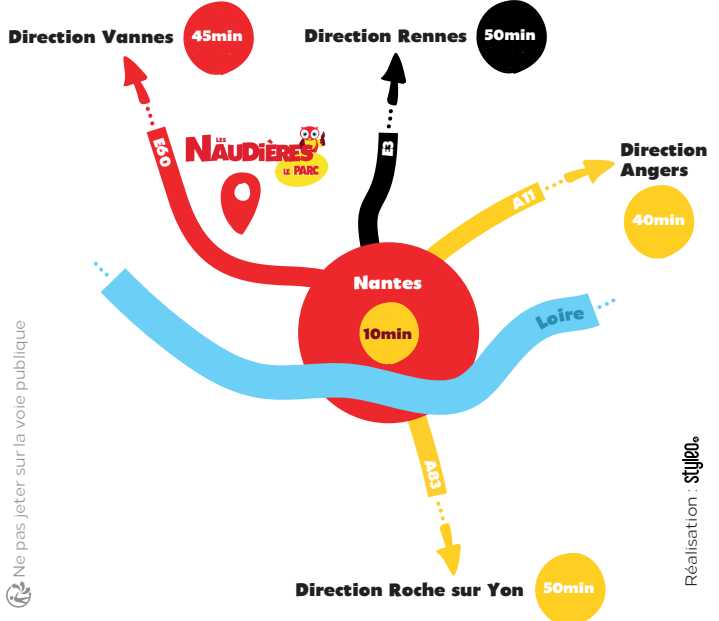

PRÊT POUR UNE NOUVELLE AVENTURE ?

NOS TARIFS / PERS. 2025

ENFANTS (jusqu'à 11 ans)	HAUTE SAISON 17€	BASSE SAISON 15€
ADULTES (de 12 à 64 ans)	HAUTE SAISON 18.50€	BASSE SAISON 16.50€
TARIFS RÉDUITS (+ de 65 ans, carte famille nombreuse, carte loisirs, PMR)	HAUTE SAISON 14.50€	BASSE SAISON 13€
PETITS ENFANTS (- de 1m)	HAUTE SAISON GRATUIT	BASSE SAISON GRATUIT
ANNIVERSAIRE (8 enfants mini) Réservation obligatoire: www.lesnaudieres.com / Gratuit pour le héros sur justificatif / goûters compris / visite d'Holly la chouette	HAUTE SAISON 17.50€	BASSE SAISON 15.50€
COMITÉS D'ENTREPRISES	HAUTE SAISON 14€	BASSE SAISON 14€
Associations, lycées, collèges, centres de loisirs (15 pers. mini)	HAUTE SAISON 13€	BASSE SAISON 13€
ÉCOLES primaires & maternelles	HAUTE SAISON 9€	BASSE SAISON 9€
PASS SAISON ENFANT illimité (jusqu'à 11 ans)	50€	
PASS SAISON ADULTE illimité	55€	
AFTERWORK/PRIVATISATION	NOUS CONSULTER	

Ne pas jeter sur la voie publique

NOUVEAUX SPECTACLES

6 UNIVERS POUR TOUTE LA FAMILLE !

PLEIN DE NOUVEAUTÉS !

À 10min DE NANTES • www.lesnaudieres.com

Réalisation : styljeo.

PLUS DE 50 ANS DE SOUVENIRS

Le parc continue de créer des souvenirs inoubliables. Découvrez ses 6 univers d'aventure, la Plage Nantaise, ainsi que des animations estivales en juillet et août, avec une zone aquatique et des spectacles tout au long de l'été.

23 - L'Envol d'Holly (chaises volantes | interdit -1m30)

24 - Pont suspendu

25 - Zone de spectacles (ouvert en juillet & août)

Le voyage d'Holly (jeu d'exploration)

ROLIMAX LE FUNAMBULE

NEW

LA PLAGE NANTAISE

TROUPE DEKONOÛ

L'ENVOL D'HOLLY

ZONE AQUATIQUE

LUGE

Scannez le QR code pour télécharger le plan du parc !

- Adrénaline
- Grimpe
- Aventure
- Exploration
- Gonflables
- Mini ferme